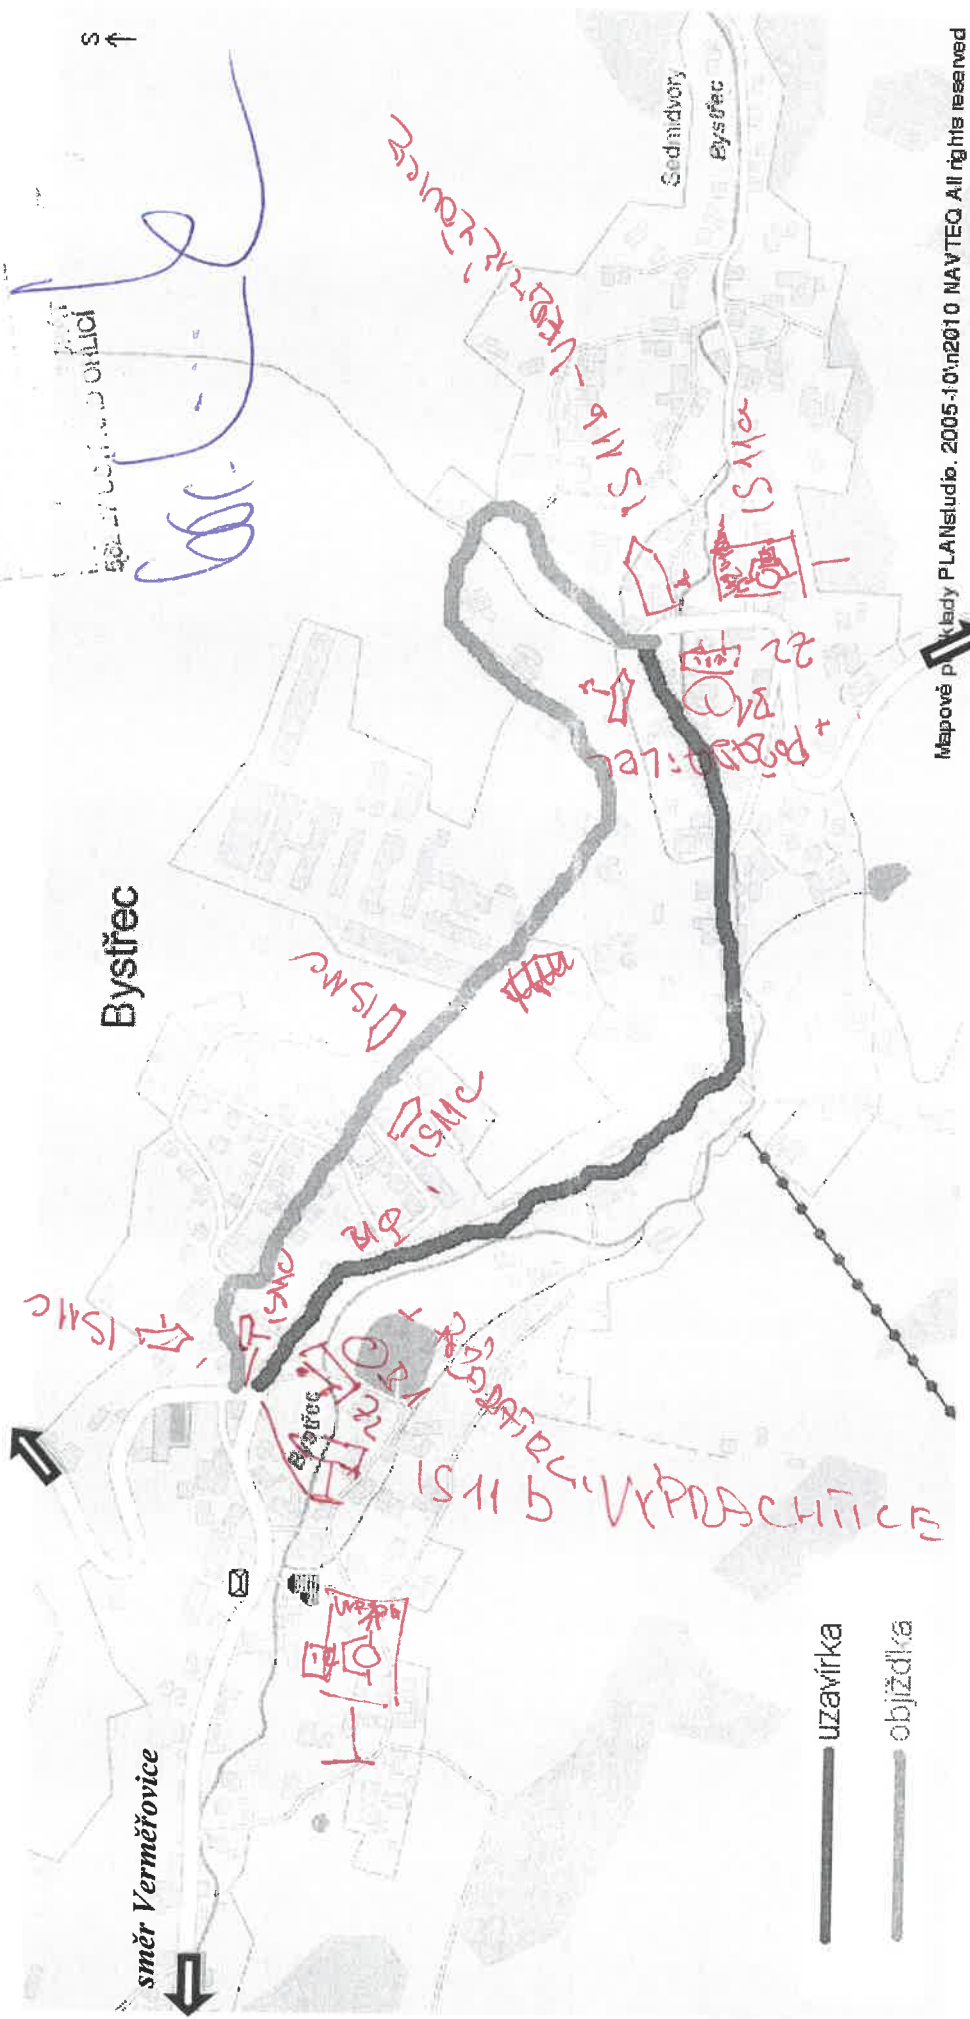

POLICE KRAJE DEJVICKY
SPOLEČNOSTI ORLICI

Mapové Průhledy PLANstudia, 2005-10'n2010 NAVTEQ. All rights reserved

směr Výprachtice

směr Jablonné n/Orlici

směr Verměřovice

uzavírka

objížďka