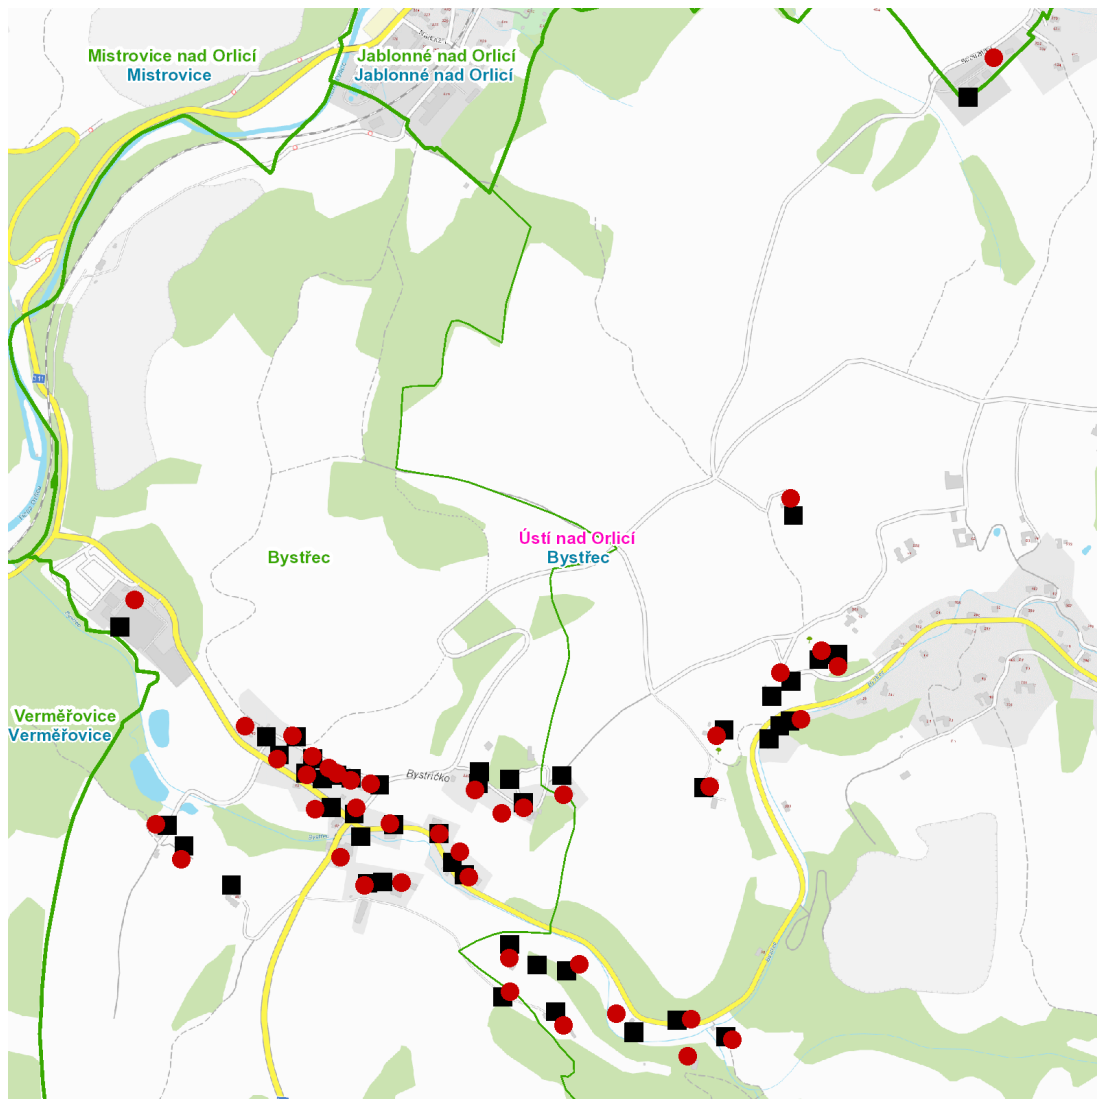

dne **4. 6. 2024** od **7:30** do **16:00** hodin

Plánovaná odstávka zahrnuje tyto lokality:**Bystřec** (okres Ústí nad Orlicí)

č. p. 25, 33, 34, 36-42, 44, 45, 50, 52, 53, 56, 60, 191, 200, 201, 227, 231, 251, 258, 289, 292, 298, 389, 390, 391, 392, 421, 425, 426, 427, 500

kat. území **Bystřec** (kód **616753**): parcelní č. 479, 2518/1, 2804/1, 2876

Jablonné nad Orlicí (okres Ústí nad Orlicí)

Stroužníky: č. p. 99

UPOZORNĚNÍ

Dotčené zařízení distribuční soustavy je nutné i v době odstávky považovat za zařízení pod napětím, a proto vás žádáme o dodržení všech zásad bezpečnosti a provedení opatření potřebných k zamezení případných škod na zdraví a majetku. | Provozovatelé výroben elektřiny jsou povinni zajistit přerušení dodávky elektřiny z výroby do vypnutého úseku distribuční soustavy.

dne **4. 6. 2024** od **7:30** do **16:00** hodin

Orientační mapový podklad odstávkou dotčených lokalit

VYSVĚTLIVKY

- – adresy dotčené odstávkou elektřiny
- – místa připojení k elektrické síti dotčená odstávkou

INFORMACE ZASLÁNA

IDDS: 29db76q (Obec Bystřec)

IDDS: m5kb6ds (Město Jablonné nad Orlicí)