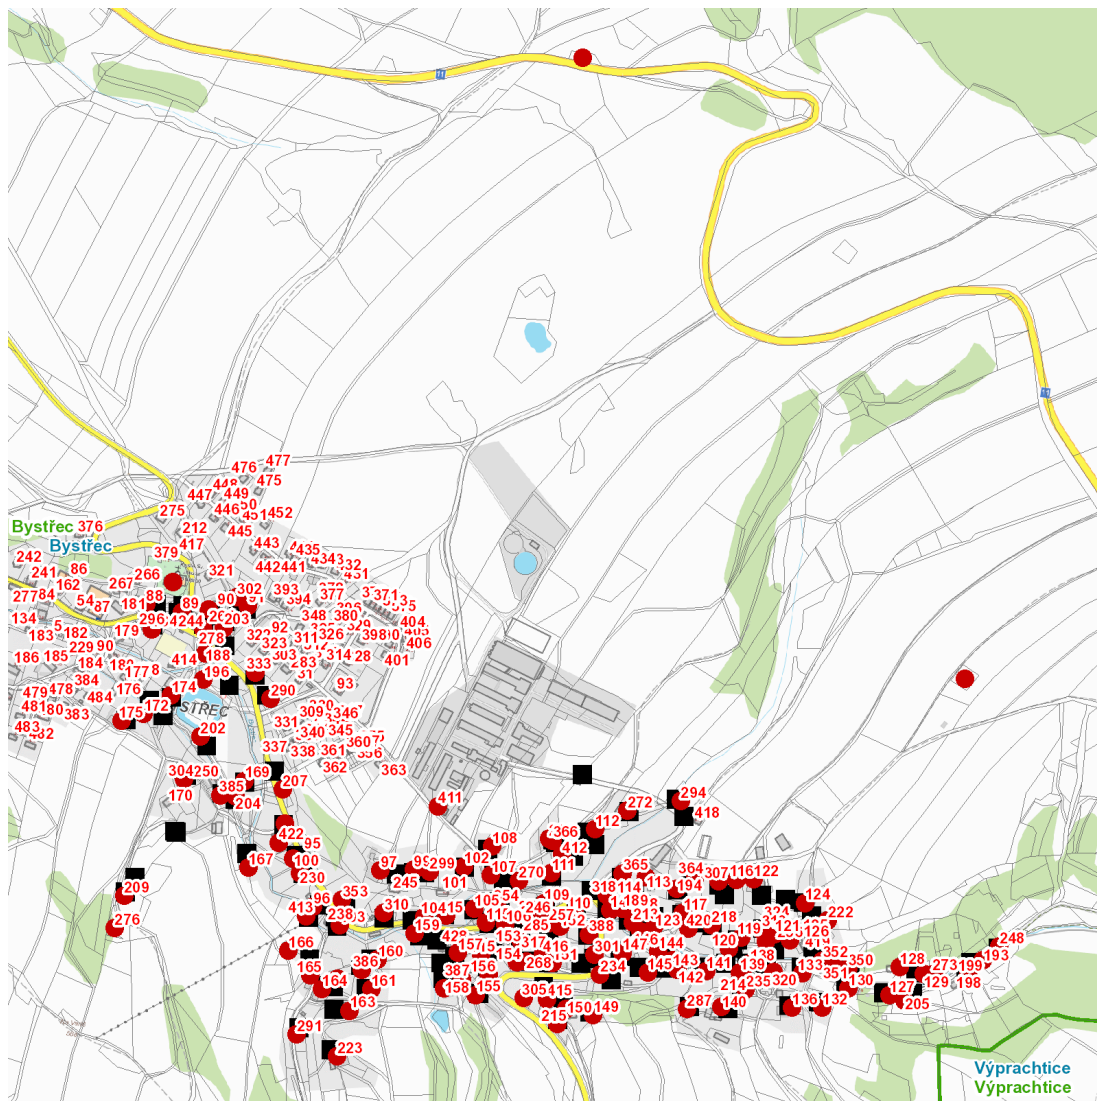

dne **7. 5. 2024** od **7:30** do **12:00** hodin

---

**Plánovaná odstávka zahrnuje tyto lokality:****Bystřec (okres Ústí nad Orlicí)**

č. p. 15, 88, 89, 91, 96-100, 102-117, 119-125, 127, 128, 129, 130, 132, 133, 136, 138-152, 154-161, 163-167, 169, 172, 174, 175, 188, 189, 193, 194, 196, 199, 202, 203, 204, 205, 207, 209, 213, 215, 218, 222, 223, 226, 230, 234, 235, 244, 246, 248, 256, 257, 264, 268, 270, 272, 273, 274, 276, 284, 285, 287, 290, 291, 294, 299, 301, 302, 304, 305, 307, 310, 315, 317, 318, 319, 320, 333, 350-354, 364, 365, 366, 385, 386, 387, 388, 411, 412, 413, 415, 416, 420, 422

kat. území **Bystřec** (kód **616753**): **parcelní č.** 21, 141, 143, 164, 591, 666/3, 1456/2, 3803

---

**UPOZORNĚNÍ**

**Dotčené zařízení distribuční soustavy je nutné i v době odstávky považovat za zařízení pod napětím**, a proto vás žádáme o dodržení všech zásad bezpečnosti a provedení opatření potřebných k zamezení případných škod na zdraví a majetku. | Provozovatelé výroben elektřiny jsou povinni zajistit přerušení dodávky elektřiny z výroby do vypnutého úseku distribuční soustavy.

**dne 7. 5. 2024 od 7:30 do 12:00 hodin****Orientační mapový podklad odstávkou dotčených lokalit****VYSVĚTLIVKY**

- – adresy dotčené odstávkou elektřiny
- – místa připojení k elektrické síti dotčená odstávkou

**INFORMACE ZASLÁNA**

IDDS: 29db76q (Obec Bystřec)