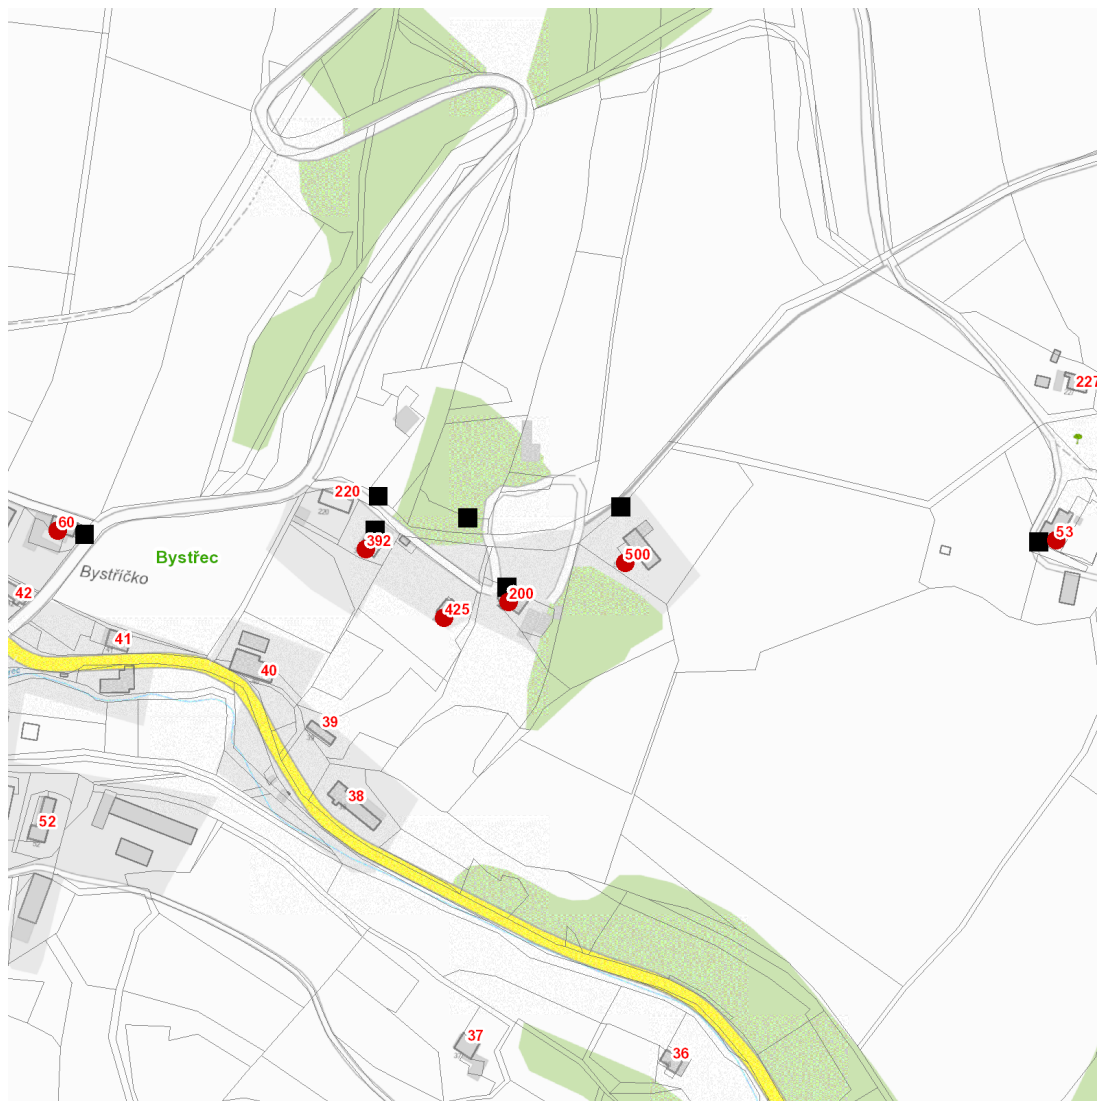

dne **10. 4. 2024** od **7:30** do **17:30** hodin

Plánovaná odstávka zahrnuje tyto lokality:

Bystřec (okres Ústí nad Orlicí)
č. p. 53, 60, 200, 392, 425, 500

UPOZORNĚNÍ

Dotčené zařízení distribuční soustavy je nutné i v době odstávky považovat za zařízení pod napětím, a proto vás žádáme o dodržení všech zásad bezpečnosti a provedení opatření potřebných k zamezení případných škod na zdraví a majetku. | Provozovatelé výroben elektřiny jsou povinni zajistit přerušení dodávky elektřiny z výroby do vypnutého úseku distribuční soustavy.

NEJDE VÁM ELEKTŘINA...

TIP: Registrujte se zdarma na www.cezdistribuce.cz/sluzba a informace o odstávkách elektřiny budete dostávat e-mailem nebo SMS. U poruch zasíláme SMS s předpokládanou dobou obnovení dodávek. | Aktuální stav dodávek elektřiny na konkrétní adrese zjistíte snadno, rychle a bez registrace na portále **Bez Štávy** (www.bezstavy.cz).

dne 10. 4. 2024 od 7:30 do 17:30 hodin**Orientační mapový podklad odstávkou dotčených lokalit****VYSVĚTLIVKY**

- – adresy dotčené odstávkou elektřiny
- – místa připojení k elektrické síti dotčená odstávkou

INFORMACE ZASLÁNA

IDDS: 29db76q (Obec Bystřec)