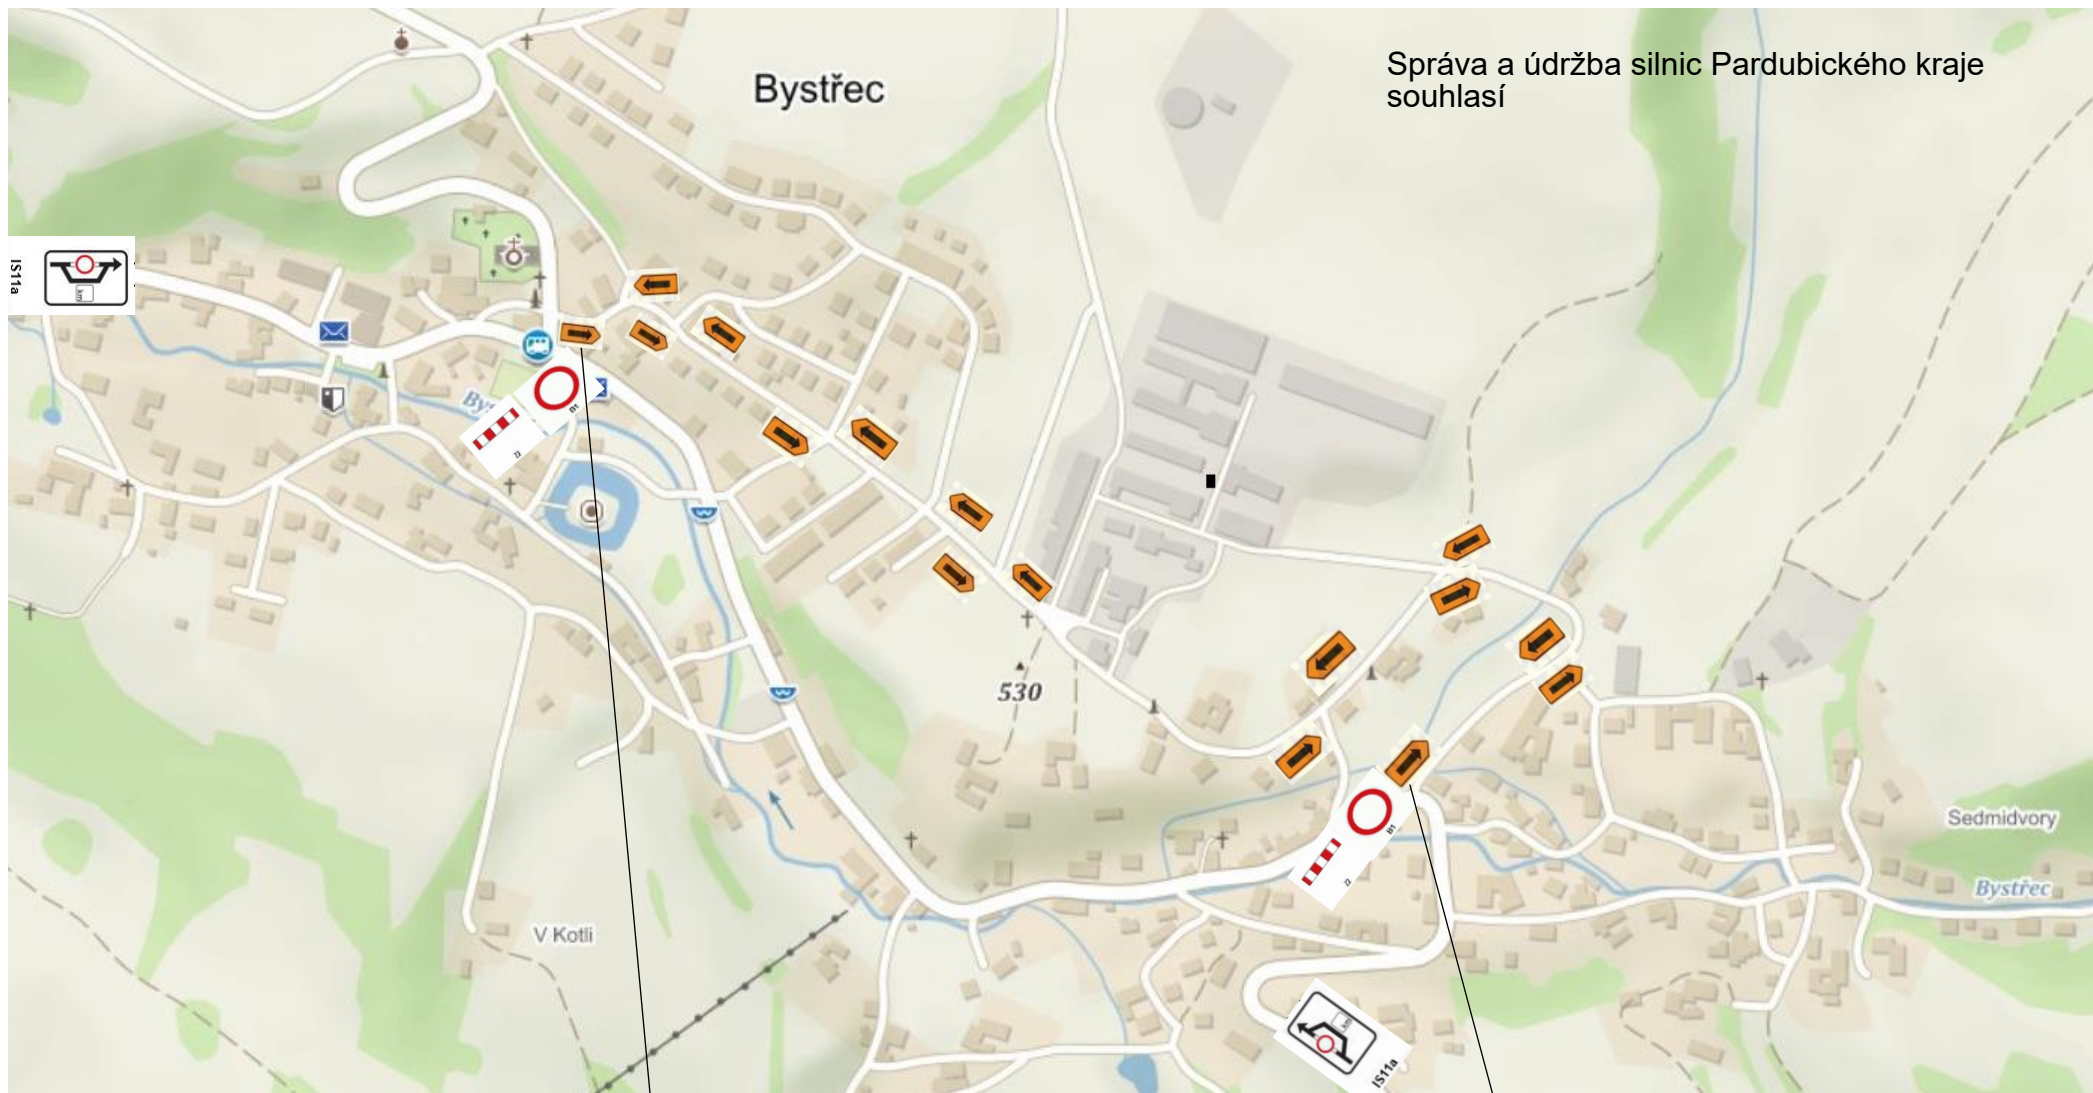

# BYSTŘEC – úplná uzavírka silnice č. 31115 + objízdná trasa

## Použité dopravní značení:

IS11c – 14 ks

- 1 ks

- 1 ks

B1 – 2 ks

Z2 – 2 ks

IS11a – 2 ks

Z2